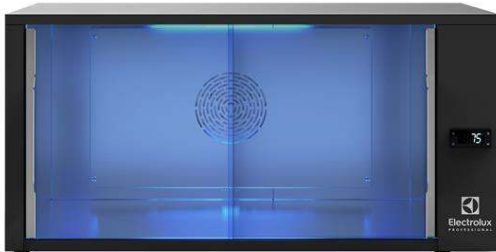

Lämpösäilytys SafeBox Hold - lämpösäilytyskaappi liukuovilla

KAPPALE # _____

MALLI # _____

NIMI # _____

SIS # _____

AIA # _____

240025 (SAFEBOXEU)

SAFEBOX HOLD -
LÄMPÖSÄILYTYSKAAPPI
LIUKUOVILLA, TAKE AWAY

Lyhyt spesifikaatio

Kapp. Nro.

SafeBox Hold -lämpösäilytyskaappi on kehitetty palvelemaan take away -ravintoloitsijoita. Ratkaisu sopii paperikasseille ja pizzalaatikoille, joiden pituus/halkaisija on enintään 33 cm.

SafeBox Hold on varustettu kiertoilmahuoneella, joka säilyttää ruoan alkuperäiset maun. Nopea lämmön palautuminen yhdessä UVC-lampun kanssa tuhoaa tehokkaasti bakteereita.

SafeBox Hold optimoi tilankäytön: kaappeja on mahdollista pinota päällekkäin jopa 3 yksikköä. Kaapin 2 liukuovea takaavat toimintamukavuuden ja vähentävät entisestään tilankäyttöä.

Ominaisuudet

- SafeBox Hold -lämpösäilytyskaappi säilyttää pakatut ateriat tarjoiluvalmiina. Ruoka voidaan toimittaa kuumana ja maukaana asiakkaille ilman huolta bakteerien lisääntymisestä.
- Kehitetty palvelemaan take-away-ravintoloitsijoita.
- Suunniteltu paperikasseille ja pizzalaatikoille, joiden pituus/halkaisija on enintään 33 cm.
- Varustettu kiertoilmahuoneella, joka säilyttää ruoan alkuperäisen maun.
- Nopea lämmön palautuminen ja kattoon asennettu UVC-lamppu tuottavat bakteereita tehokkaasti tuhoavan vaikutuksen.
- 2 liukuovea takaavat käyttömukavuuden ja vähentävät samalla tilankäyttöä. UVC-lamppu aktivoituu vain, kun ovet ovat kunnolla kiinni (varmistetaan erityisten antureiden avulla). Ovien kahvat sisältävät fotokatalyyttisen pinnoitteen antibakteerisen toiminnan takaamiseksi.
- Yksikkö sopii 600 mm syville tasoille eikä vaadi ylimääräistä tilaa tuuletukseen.
- Lämpötila voidaan säätää yksikön takaosasta ja se vaihtelee välillä 60 - 85 °C.
- Yksiköitä voidaan pinota päällekkäin 3 kpl.
- Pinotut yksiköt voidaan liittää takaosasta helposti toisiinsa 1 johdon ja 1 pistokkeen avulla.