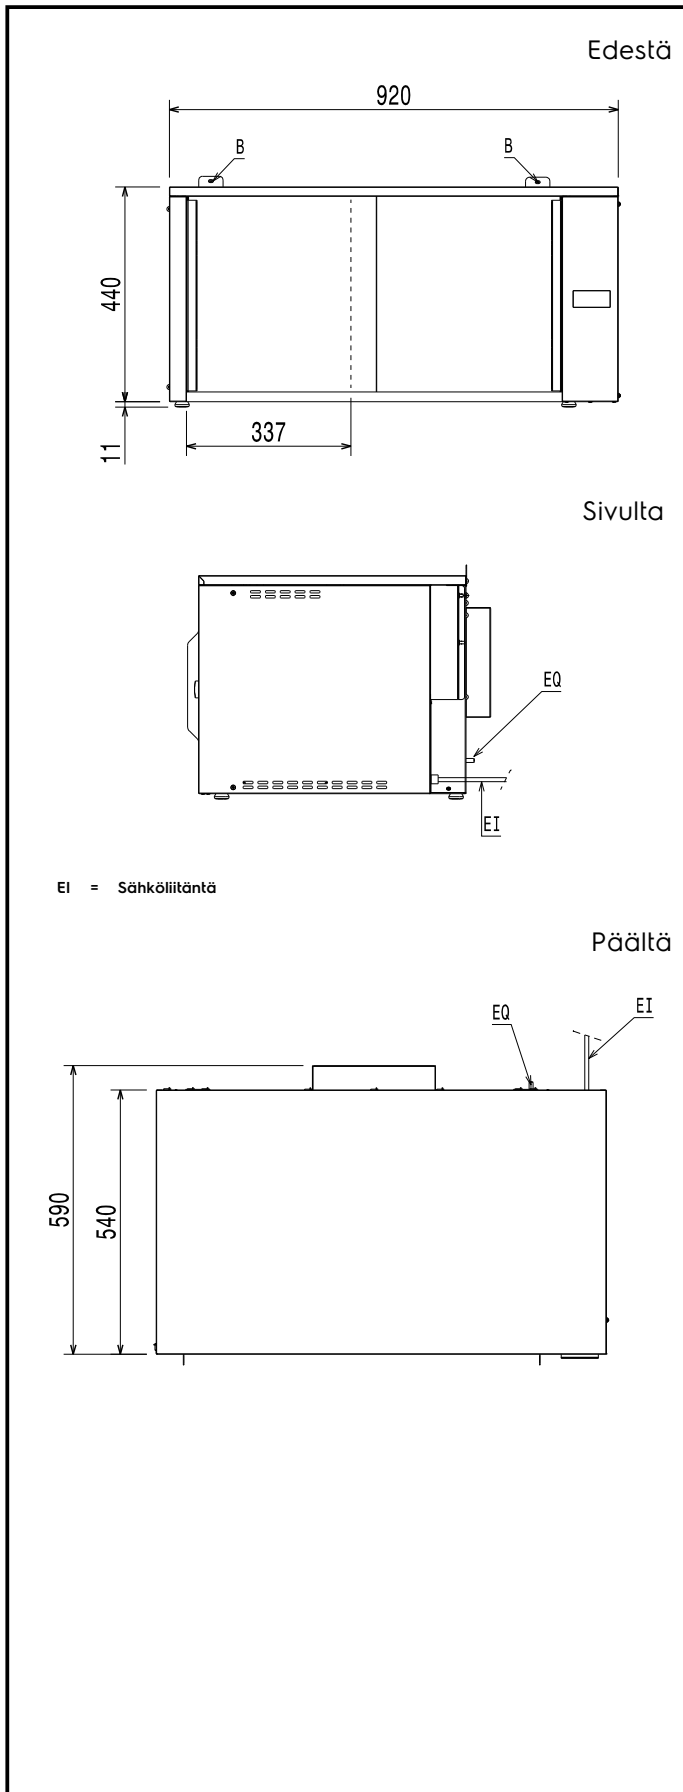

Sähkö

Jännite:

240025 (SAFEBOXEU)

220-240 V/1 ph/50 Hz

Liitäntäteho

0.59 kW

Liitäntätyyppi:

CE-SCHUKO

Avaintieto

Ulkomitat, leveys:

920 mm

Ulkomitat, syvyys:

590 mm

Ulkomitat, korkeus:

450 mm

Nettopaino:

36 kg

Sisämitat, leveys:

770 mm

sisämitat, syvyys:

410 mm

Sisämitat, korkeus:

350 mm

Suojausluokka, vesi:

IPX3

Vastuullisuus

Äänitaso:

48 dBA