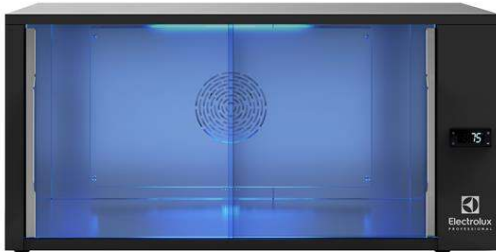

Lämpösäilytys SafeBox Hold - lämpösäilytyskaappi liukuovilla

KAPPALE # _____

MALLI # _____

NIMI # _____

SIS # _____

AIA # _____

240025 (SAFEBOXEU)

SAFEBOX HOLD -
LÄMPÖSÄILYTYSKAAPPI
LIUKUOVILLA, TAKE AWAY

Lyhyt spesifikaatio

Kapp. Nro.

SafeBox Hold -lämpösäilytyskaappi on kehitetty palvelemaan take away -ravintoloitsijoita. Ratkaisu sopii paperikasseille ja pizzalaatikoille, joiden pituus/halkaisija on enintään 33 cm.

SafeBox Hold on varustettu kiertoilmahuoneella, joka säilyttää ruoan alkuperäiset maun. Nopea lämmön palautuminen yhdessä UVC-lampun kanssa tuhoaa tehokkaasti bakteereita.

SafeBox Hold optimoi tilankäytön: kaappeja on mahdollista pinota päällekkäin jopa 3 yksikköä. Kaapin 2 liukuovea takaavat toimintamukavuuden ja vähentävät entisestään tilankäyttöä.

Ominaisuudet

- SafeBox Hold -lämpösäilytyskaappi säilyttää pakatut ateriat tarjoiluvalmiina. Ruoka voidaan toimittaa kuumana ja maukaana asiakkaille ilman huolta bakteerien lisääntymisestä.
- Kehitetty palvelemaan take-away-ravintoloitsijoita.
- Suunniteltu paperikasseille ja pizzalaatikoille, joiden pituus/halkaisija on enintään 33 cm.
- Varustettu kiertoilmahuoneella, joka säilyttää ruoan alkuperäisen maun.
- Nopea lämmön palautuminen ja kattoon asennettu UVC-lamppu tuottavat bakteereita tehokkaasti tuhoavan vaikutuksen.
- 2 liukuovea takaavat käyttömukavuuden ja vähentävät samalla tilankäyttöä. UVC-lamppu aktivoituu vain, kun ovet ovat kunnolla kiinni (varmistetaan erityisten antureiden avulla). Ovien kahvat sisältävät fotokatalyyttisen pinnoitteen antibakteerisen toiminnan takaamiseksi.
- Yksikkö sopii 600 mm syville tasoille eikä vaadi ylimääräistä tilaa tuuletukseen.
- Lämpötila voidaan säätää yksikön takaosasta ja se vaihtelee välillä 60 - 85 °C.
- Yksiköitä voidaan pinota päällekkäin 3 kpl.
- Pinotut yksiköt voidaan liittää takaosasta helposti toisiinsa 1 johdon ja 1 pistokkeen avulla.